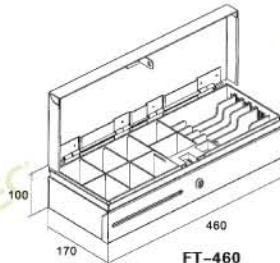

Promotion CashDrawer

BY ESS SYNTECH CO.,LTD.

SK-460

Model	SK-460
Dimension:	460(W) x 460(D) x 100(H) mm
Cash tray:	400(W)x326(D)x62(H) mm
Currency Layout:	5 Bills / 8 Coins
Net Weigt(kg):	10.10 kg.

พิเศษ ภาดเป็นรางเลื่อนเหล็กทำให้ทนทาน และเลื่อนได้นุ่มนวลมากขึ้น

Sale.3,500฿

MK-420

Model	MK-420
Dimension:	420(W)x440(D)x100(H) mm
Cash tray:	355(W)x325(D)x60(H) mm
Currency Layout:	5 Bills / 8 Coins
Net Weigt(kg):	8.3 kg.

Sale.2,500฿

FT-460

Model	FT-460
Dimension:	460(W)x170(D)x100(H) mm
Cash tray:	445(W)x153(D)x86(H) mm
Currency Layout:	6 Bills / 8 Coins
Net Weigt(kg):	5 kg.