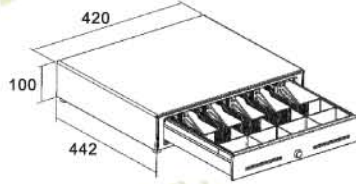

Promotion CashDrawer

BY ESS SYNTECH CO.,LTD.

SK-460

Model	SK-460
Dimension:	460(W) x 460(D) x 100(H) mm
Cash tray:	400(W)x326(D)x62(H) mm
Currency Layout:	5 Bills / 8 Coins
Net Weigt(kg):	10.10 kg.

พิเศษ ภาดเป็นรางเลื่อนเหล็กทำให้ทนทาน และเลื่อนได้นุ่มนวลมากขึ้น

Sale.3,500฿

MK-420

Model	MK-420
Dimension:	420(W)x440(D)x100(H) mm
Cash tray:	355(W)x325(D)x60(H) mm
Currency Layout:	5 Bills / 8 Coins
Net Weigt(kg):	8.3 kg.

Sale.2,500฿

FT-460

Model	FT-460
Dimension:	460(W)x170(D)x100(H) mm
Cash tray:	445(W)x153(D)x86(H) mm
Currency Layout:	6 Bills / 8 Coins
Net Weigt(kg):	5 kg.