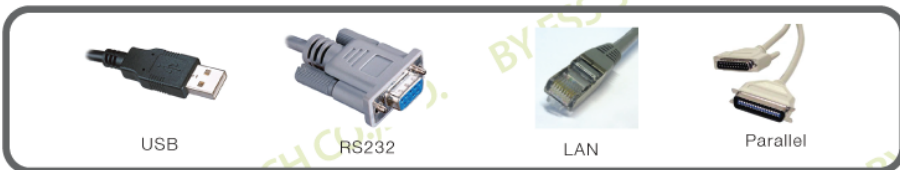

SATO CL608E

ราคา 106,800

SATO Card

Interface Card (IEEE)
 Interface Card (RS232)
 Interface Card (USB)

ราคา 7,400

ประเภทการเชื่อมต่อ

เงื่อนไข: สั่งซื้อสินค้าต่ำกว่า 5,000 บาท ชำระเป็นเงินสด และ คิดค่าขนส่ง 300 บาท หรือเข้ามารับสินค้าเองที่ออฟฟิศ
 ราคาขายนี้ ยังไม่รวม VAT 7%